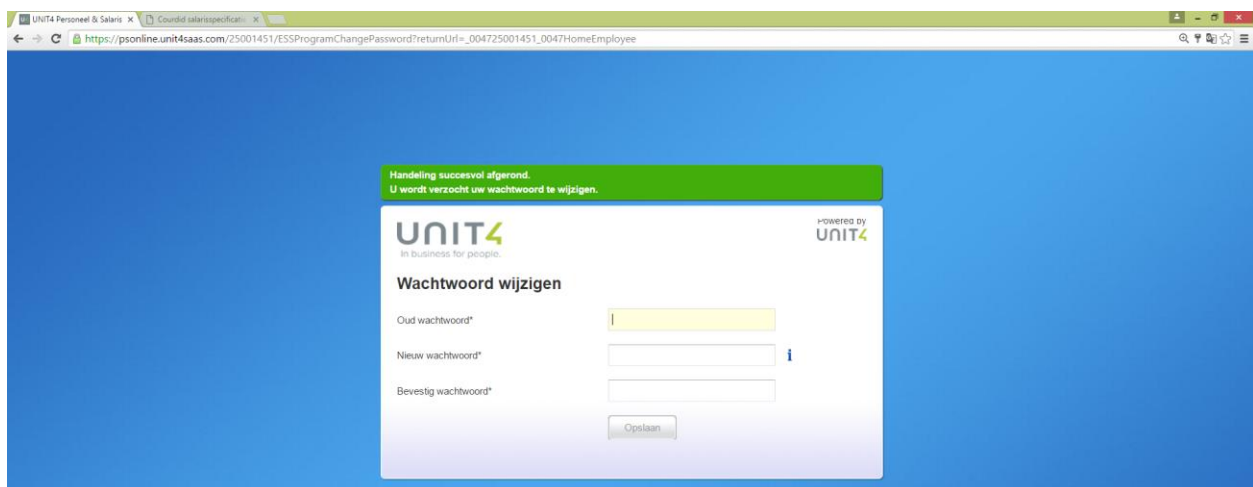

Werkinstructie eerste inlog ESSportal

URL: <https://psonline.unit4saas.com/25002087/>

Inlogschermb:

Vul de verstrekte gebruikersnaam en wachtwoord in

Wijzig het wachtwoord:

Vul de drie beveiligingsvragen in en nogmaals het gewijzigde wachtwoord